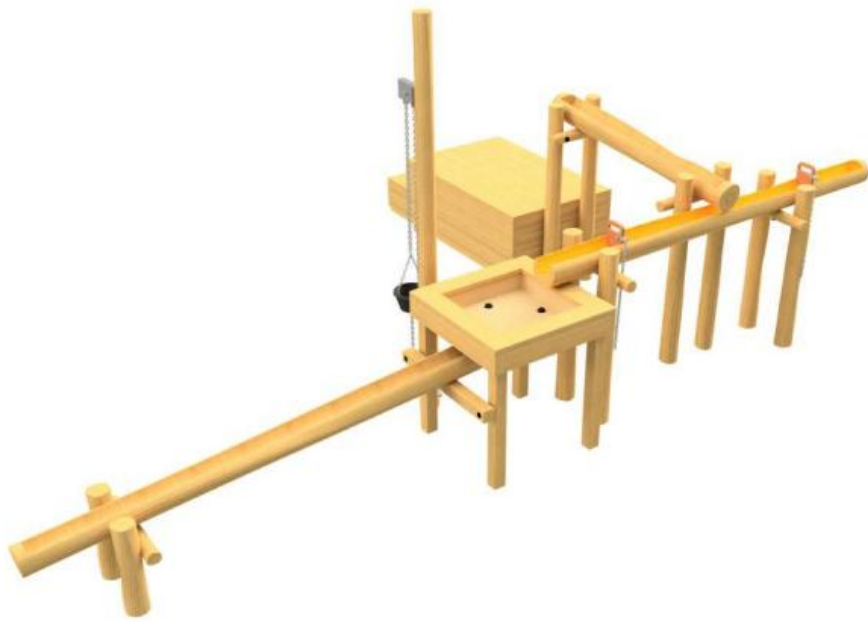

SPEELTUIN WILLEM EGBERTSSTRAAT

ONDERDELEN:

- 1 Frisbee baan
- 2 Jeu de boules baan
- 3 Boombank
- 4 Picknick tafels tussen fruitbomen
- 5 Wilgentunnel
- 6 Basketbalveld
- 7 Knikkeren
- 8 Beplanting (bescherming auto's) o.a. vlinderlokkend
- 9 Wilgenhaag
- 10 Games, o.a. schaken
- 11 Podium
- 12 Amfitheater
- 13 Wilgenhutjes
- 14 Boomstammen om in kring te zitten
- 15 Trampoline
- 16 Zitboom
- 17 Zwerfkeien
- 18 Lage schommel
- 19 Wip
- 20 Wilgentenen afscheiding 80 cm
- 21 Houten palen, bokje springen
- 22 Vlinderstruiken boje
- 23 Evenwichtsbalken
- 24 Roolbuistunnels
- 25 Glijbaan
- 26 Autobanden trap
- 27 Houten trap
- 28 Doel
- 29 Boomstronk met rugleuningen
- 30 Gaashekwerk

Nieuw speeltoestel

Keuze	Stemmen
