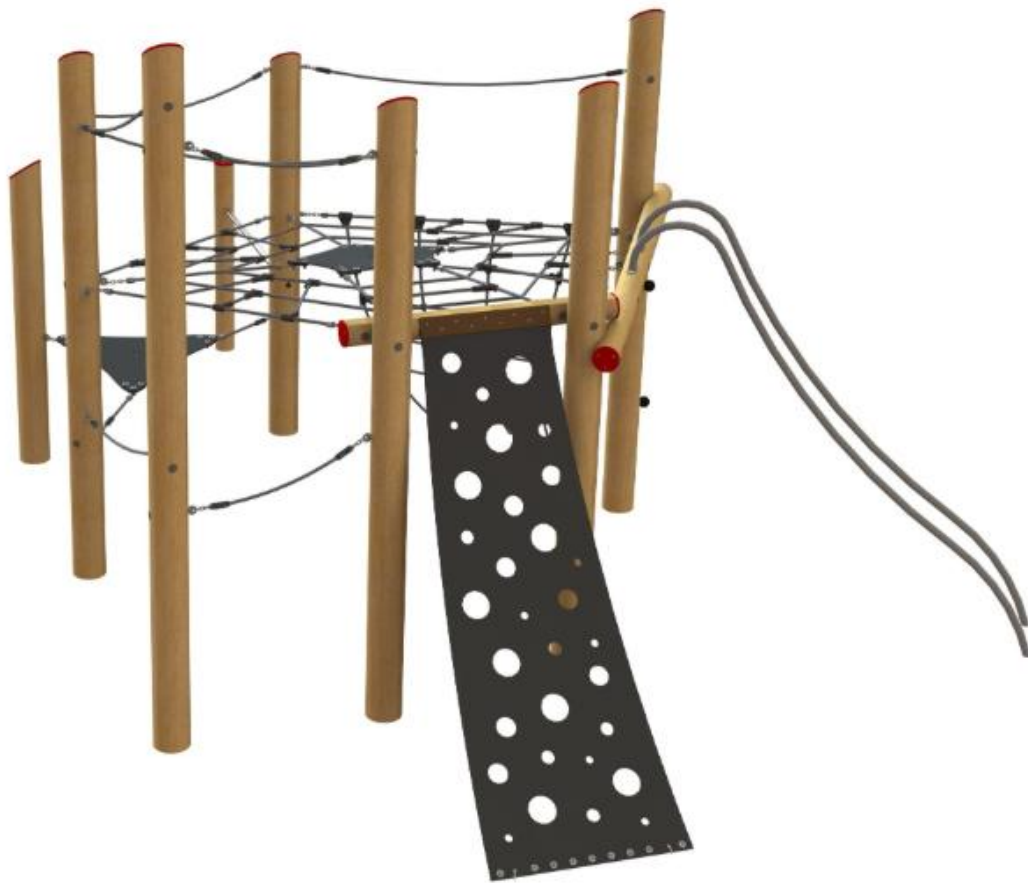

SPEELTUIN WILLEM EGBERTSSTRAAT

ONDERDELEN:

- 1 Frisbee baan
- 2 Jeu de boules baan
- 3 Boombank
- 4 Picknick tafels tussen fruitbomen
- 5 Wilgentunnel
- 6 Basketbalveld
- 7 Knikkeren
- 8 Beplanting (bescherming auto's) o.a. vlinderlokkend
- 9 Wilgenhaag
- 10 Games, o.a. schaken
- 11 Podium
- 12 Amfitheater
- 13 Wilgenhutjes
- 14 Boomstammen om in kring te zitten
- 15 Trampoline
- 16 Zitboom
- 17 Zwerfkeien
- 18 Lage schommel
- 19 Wip
- 20 Wilgentenen afscheiding 80 cm
- 21 Houten palen, bokje springen
- 22 Vlinderstruiken boje
- 23 Evenwichtsbalken
- 24 Roolbuistunnels
- 25 Glijbaan
- 26 Autobanden trap
- 27 Houten trap
- 28 Doel
- 29 Boomstronk met rugleuningen
- 30 Gaashekwerk

Nieuw speeltoestel

Keuze	Stemmen
