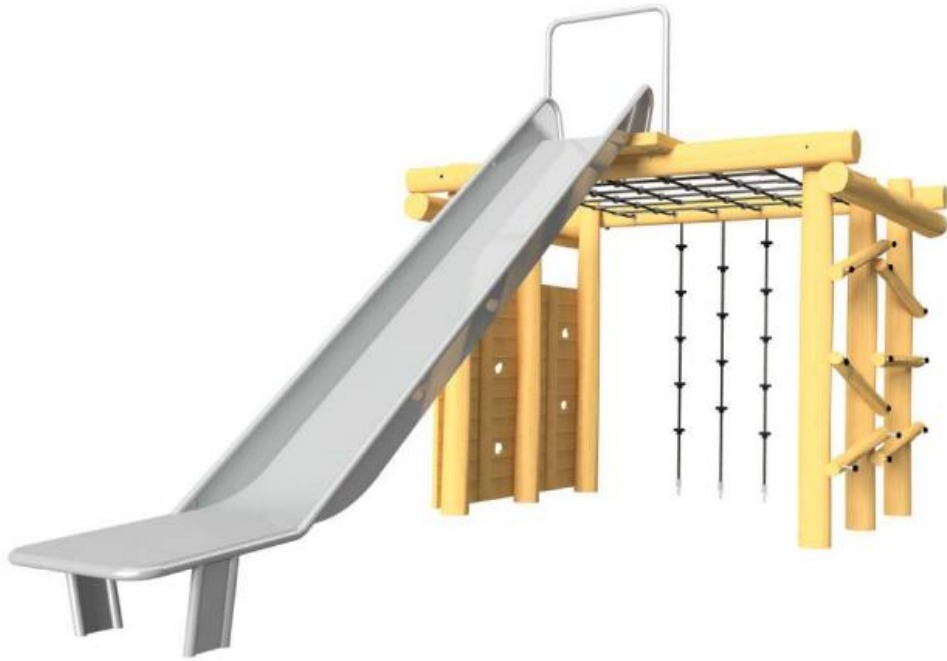

SPEELTUIN WILLEM EGBERTSSTRAAT

ONDERDELEN:

- 1 Frisbee baan
- 2 Jeu de boules baan
- 3 Boombank
- 4 Picknick tafels tussen fruitbomen
- 5 Wilgentunnel
- 6 Basketbalveld
- 7 Knikkeren
- 8 Beplanting (bescherming auto's) o.a. vlinderlokkend
- 9 Wilgenhaag
- 10 Games, o.a. schaken
- 11 Podium
- 12 Amfitheater
- 13 Wilgenhutjes
- 14 Boomstammen om in kring te zitten
- 15 Trampoline
- 16 Zitboom
- 17 Zwerfkeien
- 18 Lage schommel
- 19 Wip
- 20 Wilgentenen afscheiding 80 cm
- 21 Houten palen, bokje springen
- 22 Vlinderstruiken boje
- 23 Evenwichtsbalken
- 24 Roolbuistunnels
- 25 Glijbaan
- 26 Autobanden trap
- 27 Houten trap
- 28 Doel
- 29 Boomstronk met rugleuningen
- 30 Gaashekwerk

Nieuw speeltoestel

Keuze	Stemmen
