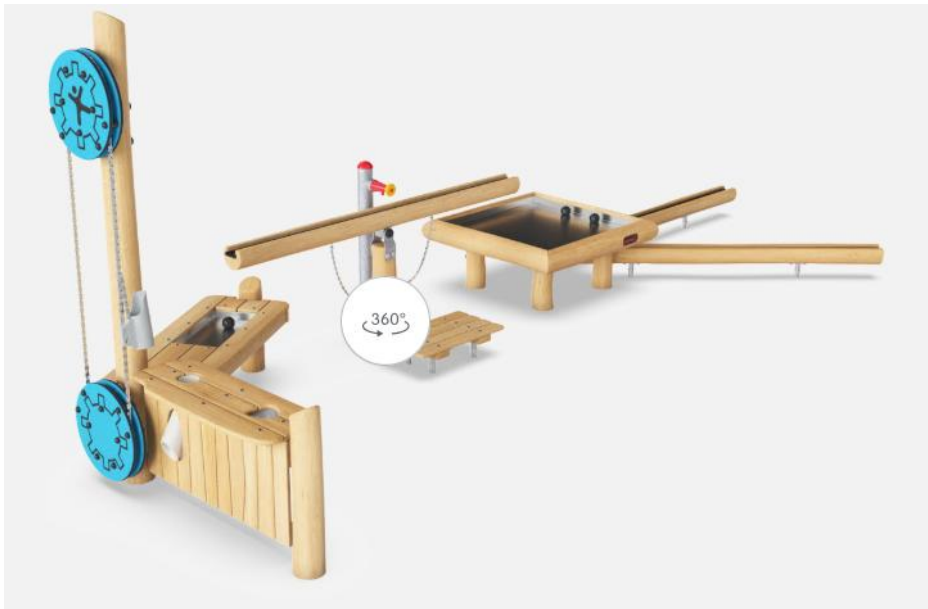

SPEELTUIN WILLEM EGBERTSSTRAAT

ONDERDELEN:

- 1 Frisbee baan
- 2 Jeu de boules baan
- 3 Boombank
- 4 Picknick tafels tussen fruitbomen
- 5 Wilgentunnel
- 6 Basketbalveld
- 7 Knikkeren
- 8 Beplanting (bescherming auto's) o.a. vlinderlokkend
- 9 Wilgenhaag
- 10 Games, o.a. schaken
- 11 Podium
- 12 Amfitheater
- 13 Wilgenhutjes
- 14 Boomstammen om in kring te zitten
- 15 Trampoline
- 16 Zitboom
- 17 Zwerfkeien
- 18 Lage schommel
- 19 Wip
- 20 Wilgentenen afscheiding 80 cm
- 21 Houten palen, bokje springen
- 22 Vlinderstruiken boje
- 23 Evenwichtsbalken
- 24 Roolbuistunnels
- 25 Glijbaan
- 26 Autobanden trap
- 27 Houten trap
- 28 Doel
- 29 Boomstronk met rugleuningen
- 30 Gaashekwerk

Nieuw speeltoestel

Keuze	Stemmen
